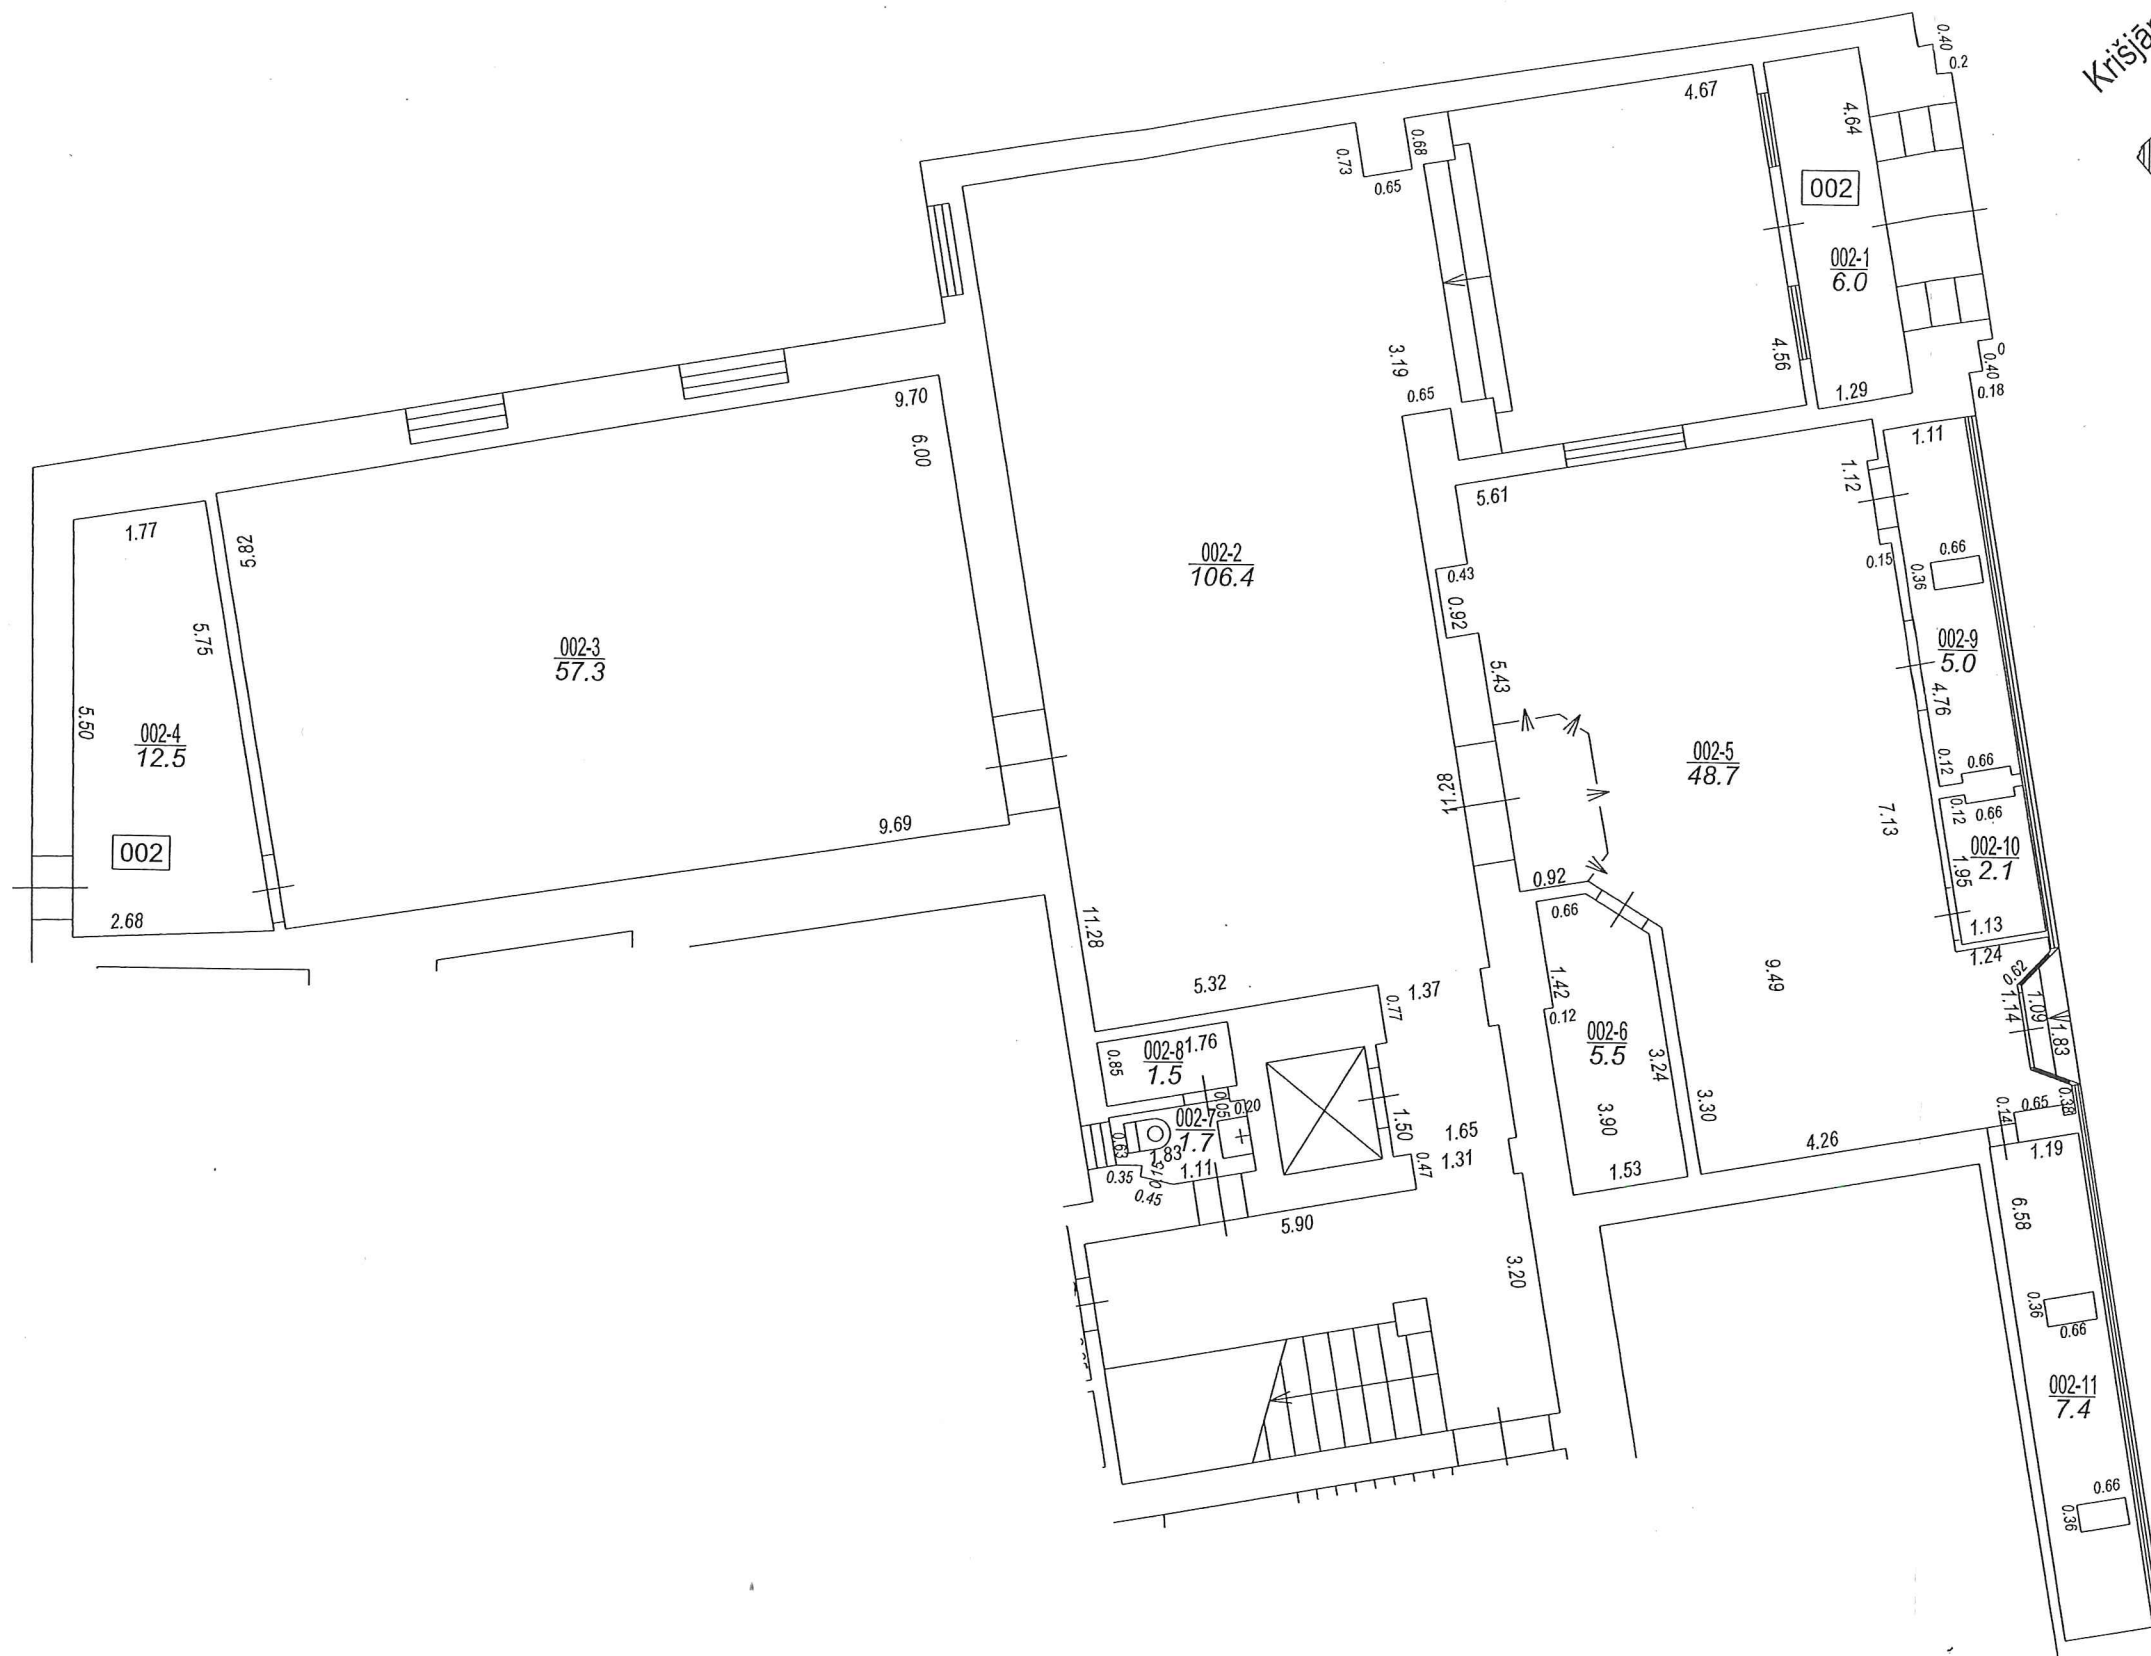

*6. stāva
Lifta šakta*

Būves kadastra apzīmējums: 0100 / 005 / 0029 / 001 /

LDM 1. stāva plāns

Būves punkta koordinātas
Latvijas koordinātu sistēmā LKS-92

Punkta nr	x	y
1	311765.53	507192.44

TELPU GRUPAS PLĀNS

KADASTRA APZĪMĒJUMS	MĒROGS	LPP.
01000050029001002	1:100	5